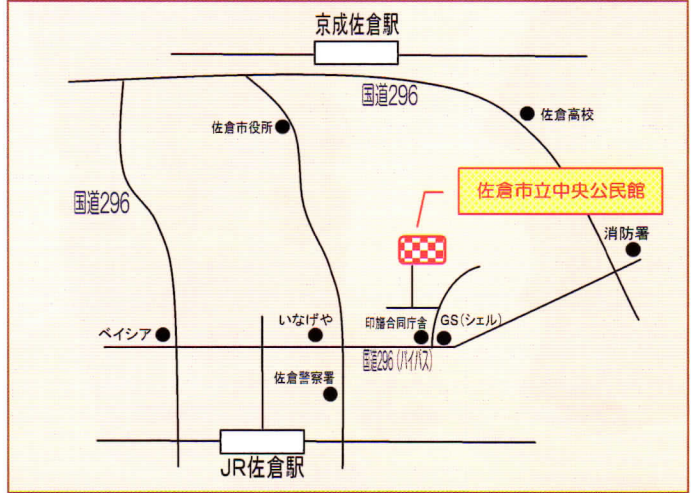

【問合せ】
佐倉市市民公益活動サポートセンター
千葉県佐倉市竈木町198番地2 1F 2F 3F 佐倉内
TEL/FAX:043-484-6686
E-mail:saposen@sakurashakyo.or.jp
URL:http://www.saposen.shiteikanri-sakura.jp/
サポセンは市民活動を
応援する施設です。

小雨決行、荒天時は屋外の内容が変更になることがあります。

主催:社会福祉法人 佐倉市社会福祉協議会 共催:佐倉市 後援:佐倉市教育委員会、佐倉市観光協会
運営「ボランティア・市民活動フェスタ2015in佐倉」実行委員会